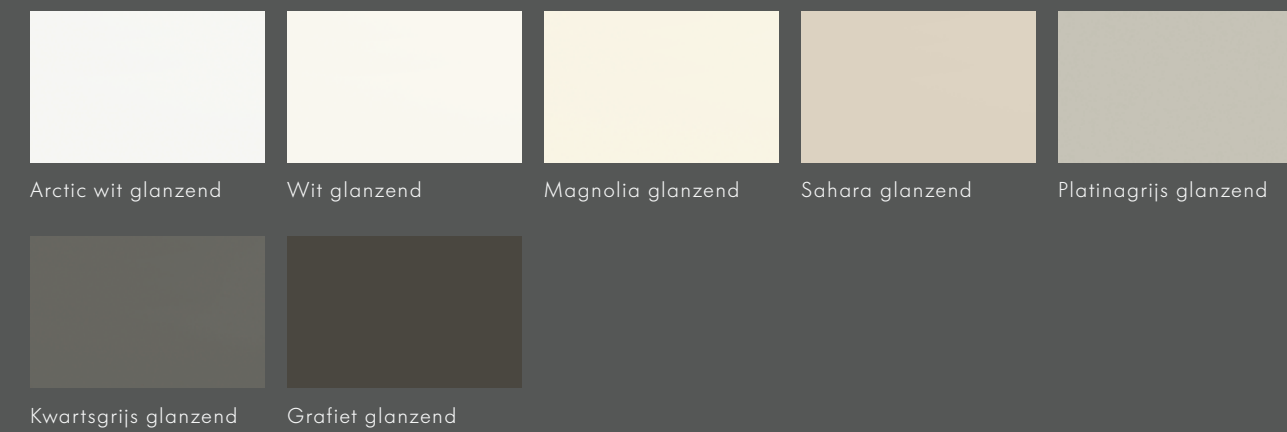

neoGRID
**Aluminium raamwerk met
strekmetaal**
Zwart mat
20 mm

WERKBLADEN // BARELEMENTEN

Zand-es

Goudeiken

Noce marone

Fineer, eiken diamant

Fineer, eiken cottage

Fineer, eiken zwart afgewerkt

ZICHTBARE ZIJDEN

Innovatief op het tweede gezicht – wat op het eerste gezicht vanzelfsprekend lijkt, is een bijzonder kwaliteitskenmerk voor keukenprofessionals. De keuze van de zichtbare zijde bij nolteneo maakt het mogelijk om een consistent en harmonieus beeld te creëren in uw keukenplanning of om visuele accenten te leggen met een verschillende keuze van decors voor front en zijkant.

ZICHTBARE ZIJDE ECHTE LAK SOFTMAT OP EFFEN KORPUS

ZICHTBARE ZIJDE ECHTE LAK HOOGGLANZEND OP EFFEN KORPUS

ZICHTBARE ZIJDEN

MOGELIJKE nolteneo BINNENDECORS BIJ ZICHTBARE ZIJDEN IN LAK- EN FINEERUITVOERING: