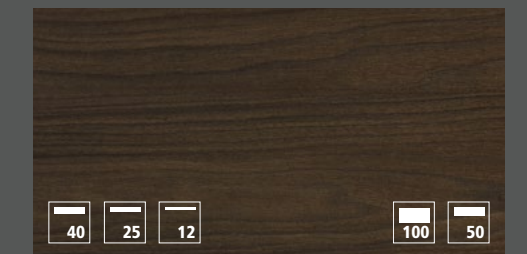

neoGRID
**Aluminium raamwerk met
strekmetaal**
Zwart mat
20 mm

WERKBLADEN // BARELEMENTEN

Zand-es

Goudeiken

Noce marone

Fineer, eiken diamant

Fineer, eiken cottage

Fineer, eiken zwart afgewerkt

ZICHTBARE ZIJDEN

Innovatief op het tweede gezicht – wat op het eerste gezicht vanzelfsprekend lijkt, is een bijzonder kwaliteitskenmerk voor keukenprofessionals. De keuze van de zichtbare zijde bij nolteneo maakt het mogelijk om een consistent en harmonieus beeld te creëren in uw keukenplanning of om visuele accenten te leggen met een verschillende keuze van decors voor front en zijkant.