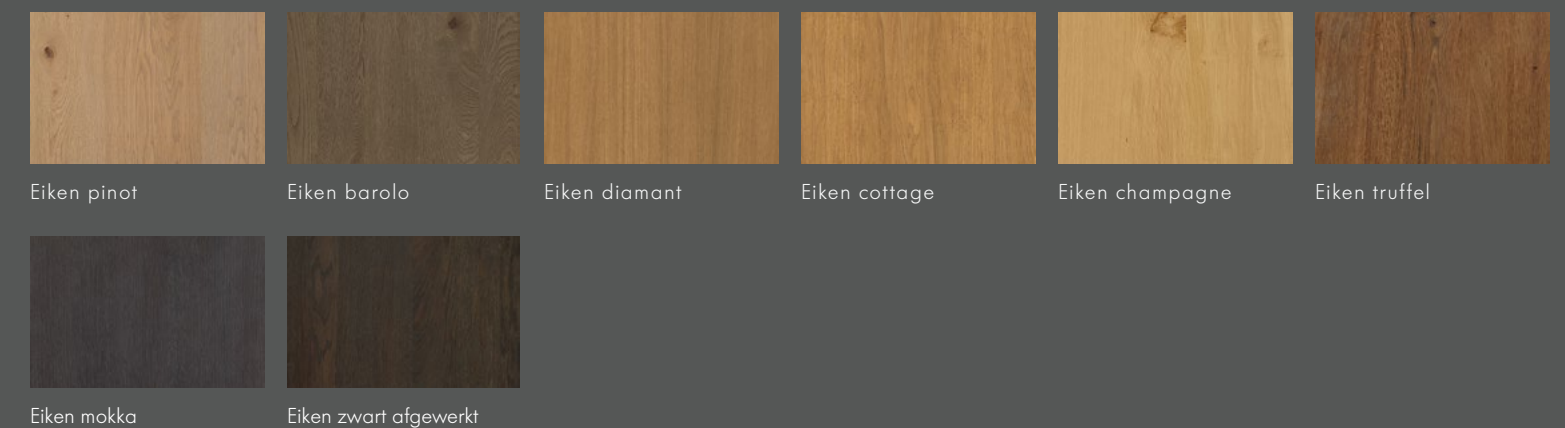

ZICHTBARE ZIJDE ECHTE LAK SOFTMAT OP EFFEN KORPUS

ZICHTBARE ZIJDE ECHTE LAK HOOGGLANZEND OP EFFEN KORPUS

ZICHTBARE ZIJDEN

MOGELIJKE nolteneo BINNENDECORS BIJ ZICHTBARE ZIJDEN IN LAK- EN FINEERUITVOERING:

ZICHTBARE ZIJDE FINEER OP EFFEN KORPUS

ONTWERPMOGELIJKHEDEN

MatrixArt ONE

MatrixArt ONE is de designgerichte, greeploze keuken: slechts één verzonken greepprofiel onder het werkblad zorgt voor een bijzonder opgeruimd, grafisch aanzicht.