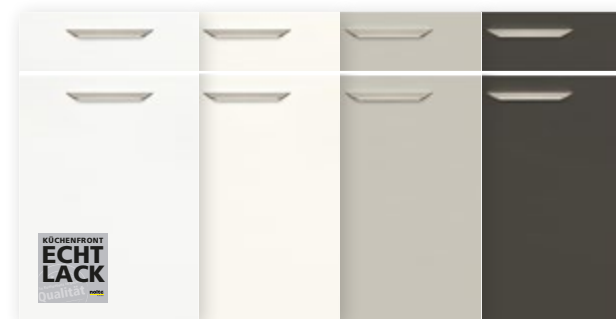

FINE LACK

Arctic wit hoogglanzend   Wit hoogglanzend   Platinagrijs hoogglanzend   Grafiet hoogglanzend