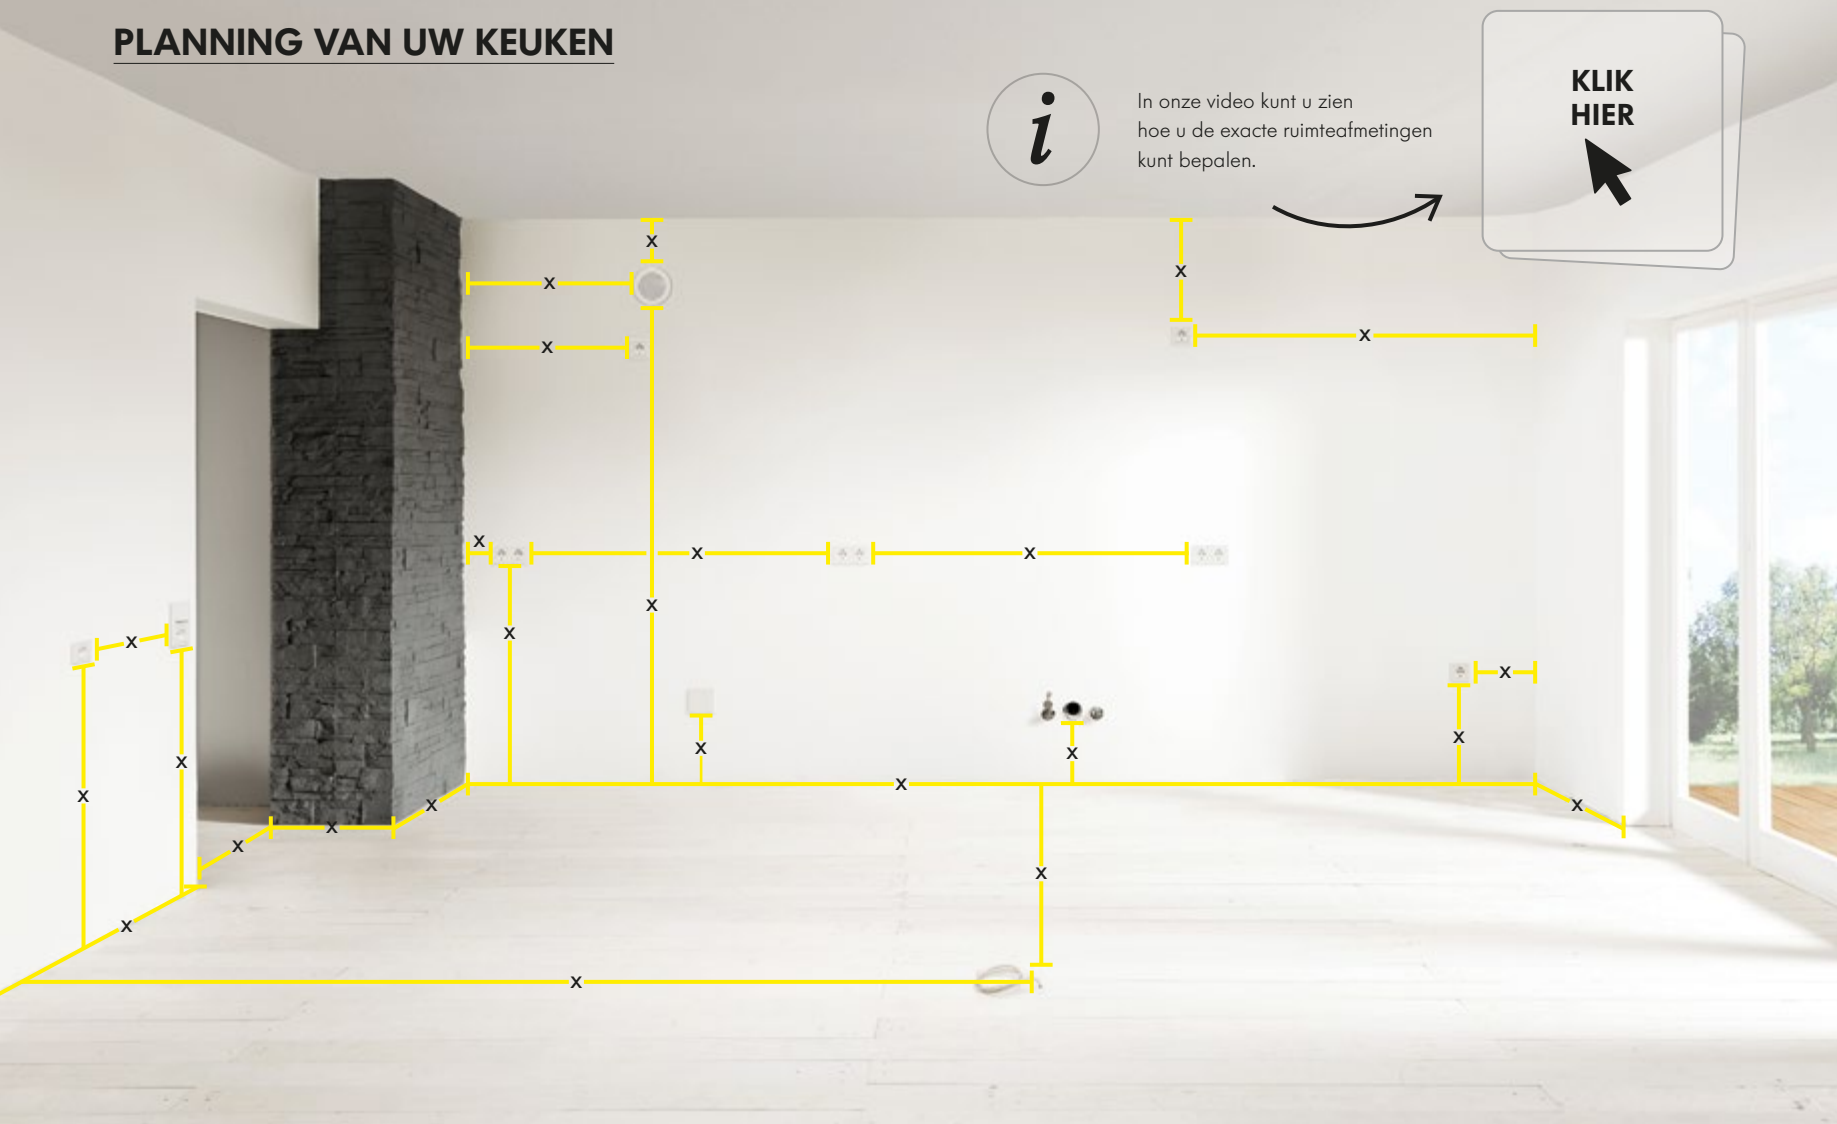

Living in the kitchen.

Bekijk hier onze imagefilm
„Living in the kitchen“

**VAN...
TOT...**

Alles is mogelijk!

*Voor uw eisen,
uw smaak
en uw budget.*

PLANNING VAN UW KEUKEN

Van keukenblok tot kookeiland – elke Nolte keuken kan in de juiste maat voor u worden gepland

Bij de planning liggen alle mogelijkheden open: of het nu gaat om een grote of kleine ruimte, met of zonder kookeiland, om een hoek of tegenover, tegen één of meerdere wanden – met Nolte Küchen is alles mogelijk. Welke keukens u ook kiest over welk budget u ook beschikt, keukens van Nolte kunnen aan vrijwel elke wens worden aangepast en individueel worden uitgevoerd.