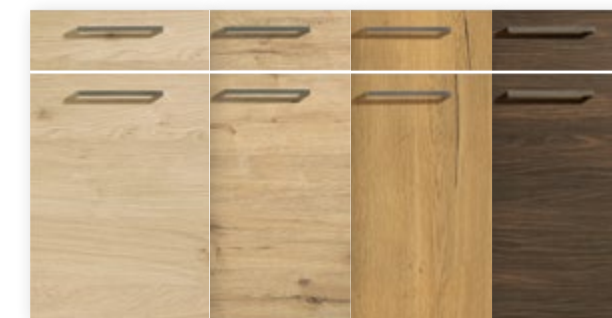

ARTWOOD

Knoesteiken natuur Wildeiken rustiek Eiken ventura Notenboom cuba