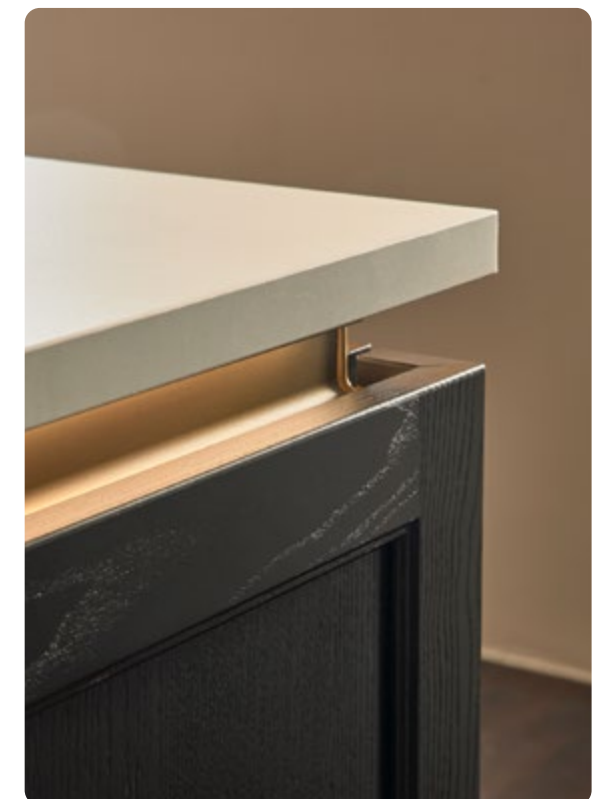

De greeplijnen in mangaanbrons plaatsen indirecte accenten, passen perfect in het totaalbeeld van de keuken en kunnen ook nog eens sfeervol verlicht worden.