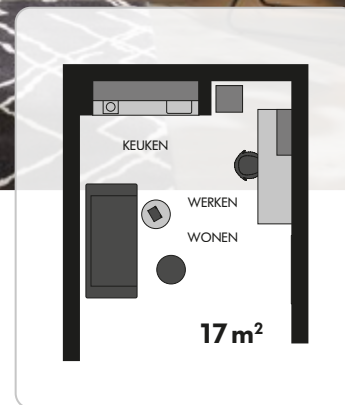

03 KLEINE DAKWONINGEN

bijv. voor koppels of alleenstaande ouders