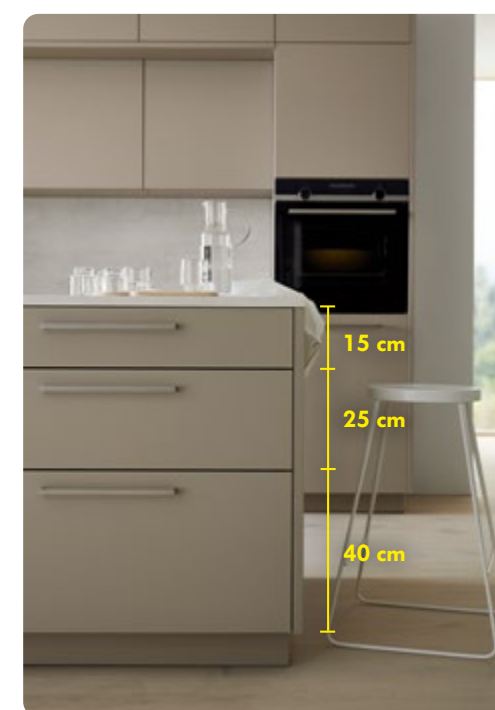

THE NEW ERA OF KITCHEN STYLE

MATRIX800
by nolte KÜCHEN

Eén hoogte, vele mogelijkheden

Met de nieuwe 80 cm hoge korpushoogte Matrix 800 combineren we een helder, modern ontwerp met maximale functionaliteit. Deze innovatieve oplossing biedt niet alleen meer opbergruimte, maar ook een groot aantal planningsopties die perfect aan uw individuele behoeften kunnen worden aangepast.

Nolte Küchen is nu geëerd voor deze innovatie met de prestigieuze Kitchen Innovation Award 2025, die wordt uitgereikt voor innovatieve en functionele keukentechnologieën.

MATRIX800
by nolte KÜCHEN

MATRIXART800
by nolte KÜCHEN