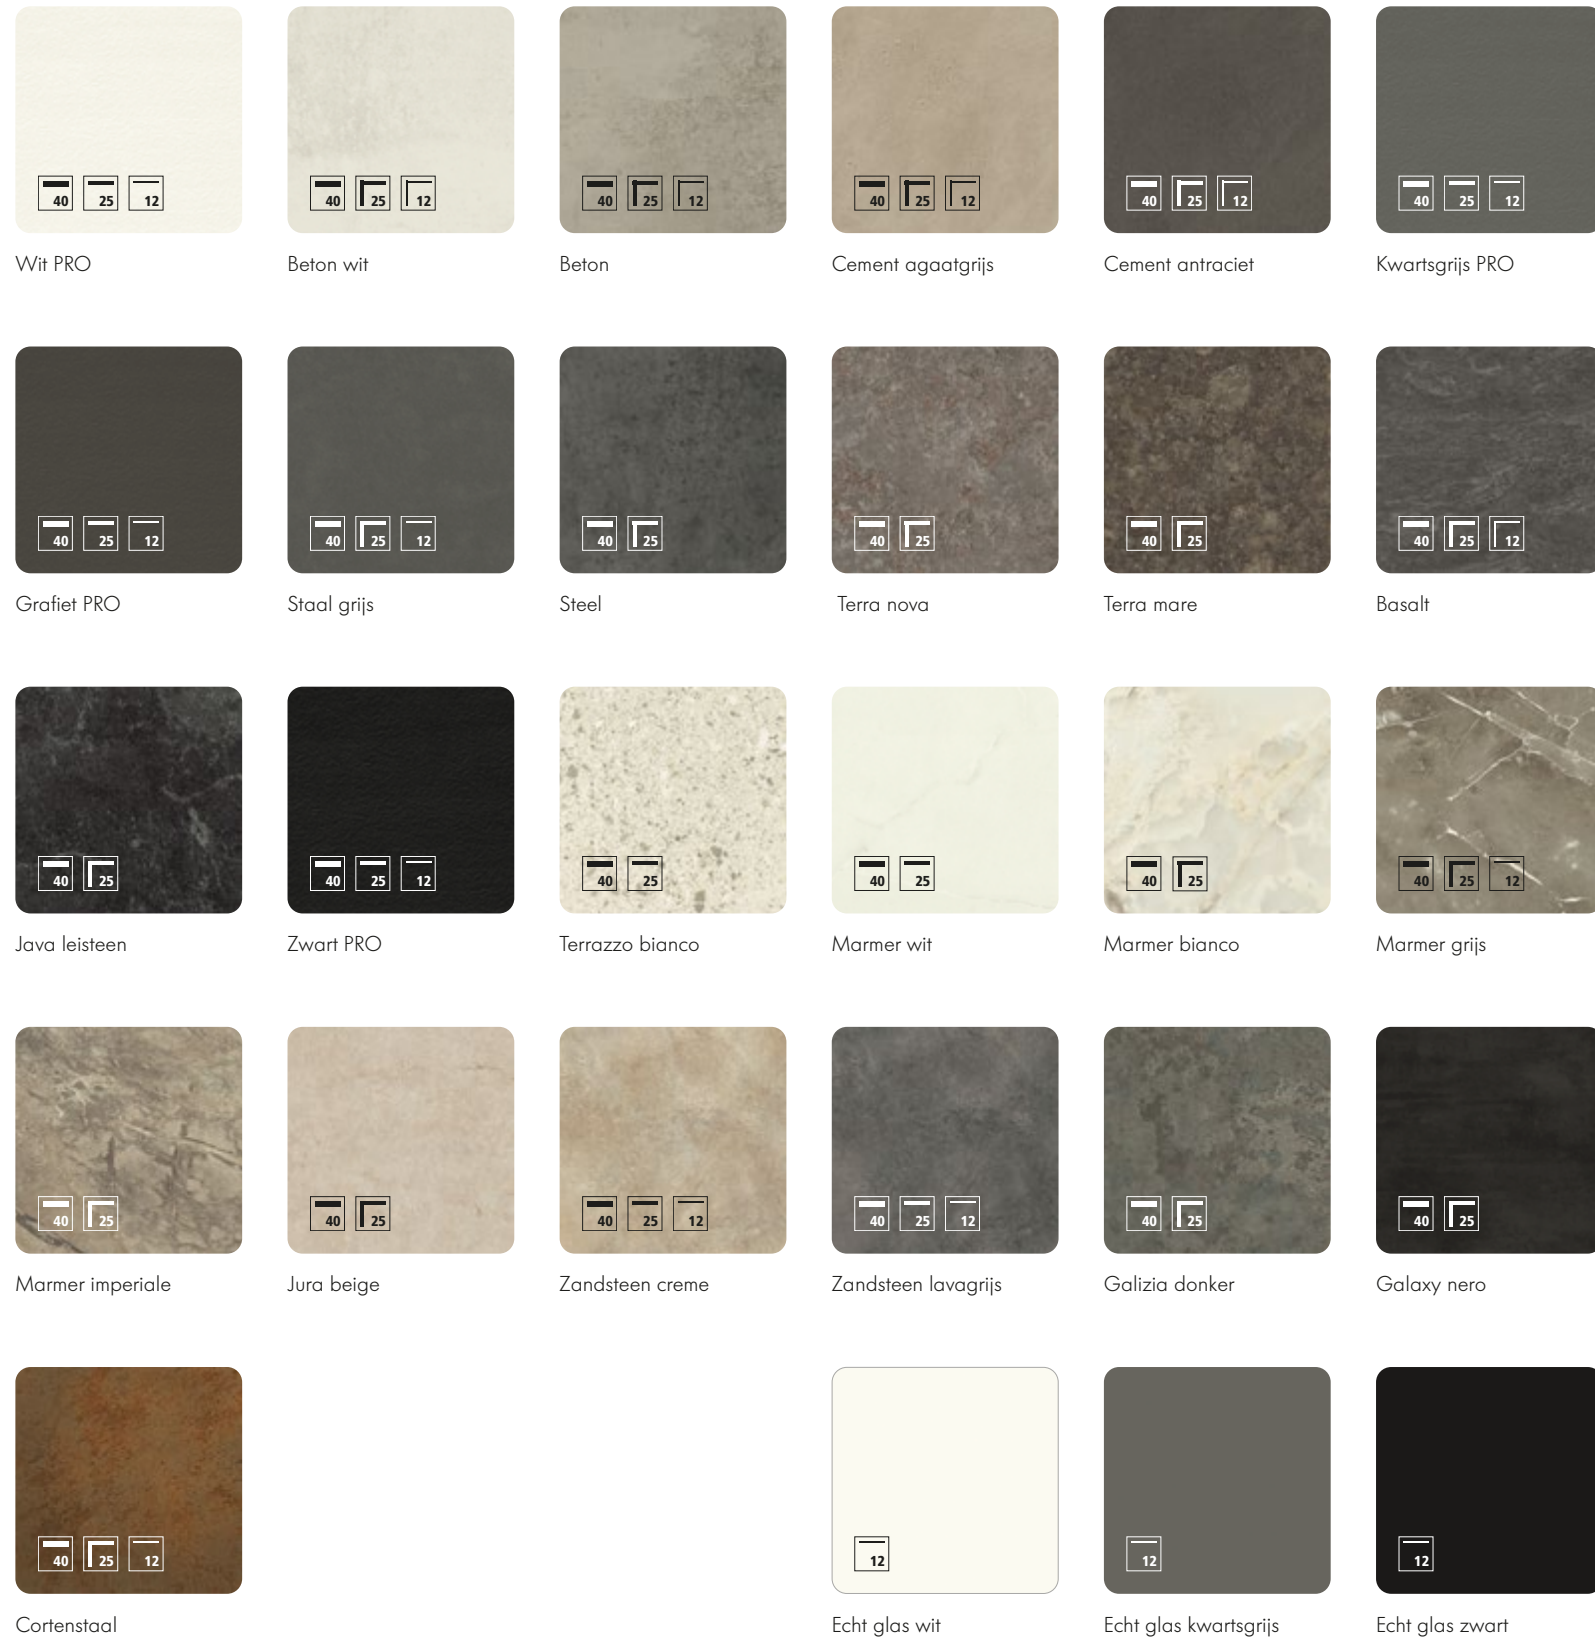

Natuurlijke charme of koele elegantie – werkbladen in steendecor, effen of houtdecor

Wanneer de kwaliteit goed is, geeft het design de doorslag. Voor onze werkbladen betekent dit: U hebt een vrije keuze. Heldere effen kleuren geven de keuken elegantie, een realistisch steendecor geeft de hele ruimte structuur. Wie de voorkeur geeft aan een warme, huiselijke sfeer in de keuken, komt altijd uit bij een werkblad in houtdecor.

Kies uit een groot aantal decors wat bij uw smaak past, natuurlijk altijd van hoogwaardige kwaliteit en met de hoogste designeisen.