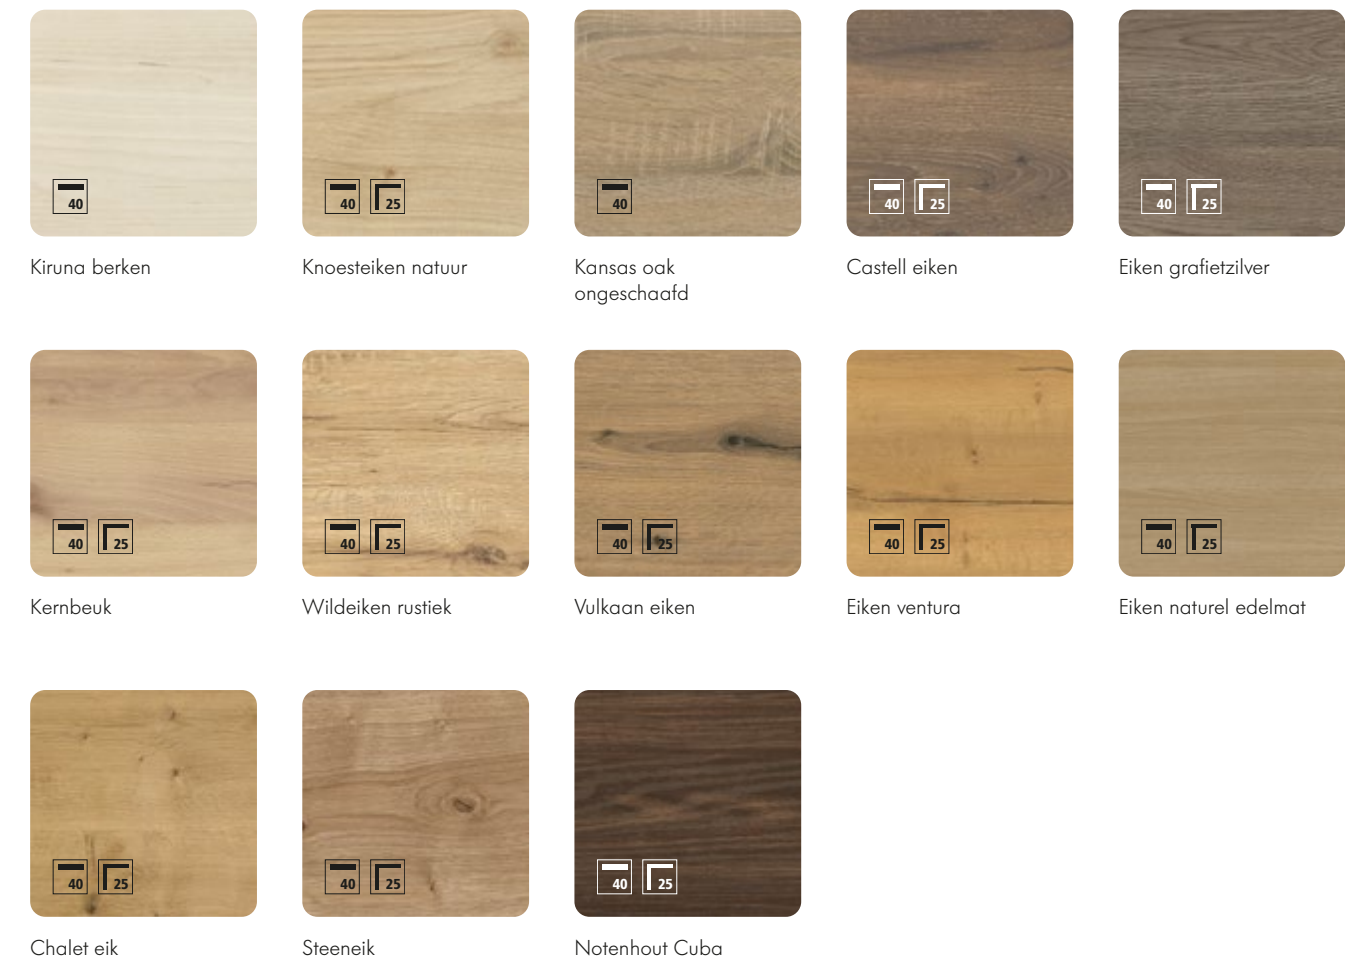

Natuurlijke charme of koele elegantie – werkbladen in steendecor, effen of houtdecor

Wanneer de kwaliteit goed is, geeft het design de doorslag. Voor onze werkbladen betekent dit: U hebt een vrije keuze. Heldere effen kleuren geven de keuken elegantie, een realistisch steendecor geeft de hele ruimte structuur. Wie de voorkeur geeft aan een warme, huiselijke sfeer in de keuken, komt altijd uit bij een werkblad in houtdecor.

Kies uit een groot aantal decors wat bij uw smaak past, natuurlijk altijd van hoogwaardige kwaliteit en met de hoogste designeisen.