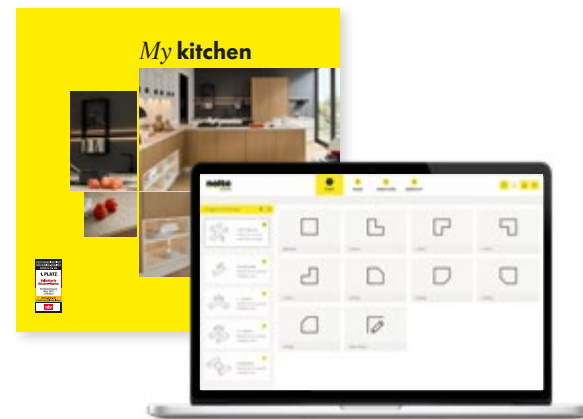

Living in the kitchen.

Bekijk hier onze imagefilm
„Living in the kitchen“

**VAN...
TOT...**

Alles is mogelijk!

*Voor uw eisen,
uw smaak
en uw budget.*

PLANNING VAN UW KEUKEN

Van keukenblok tot kookeiland – elke Nolte keuken kan in de juiste maat voor u worden gepland

Bij de planning liggen alle mogelijkheden open: of het nu gaat om een grote of kleine ruimte, met of zonder kookeiland, om een hoek of tegenover, tegen één of meerdere wanden – met Nolte Küchen is alles mogelijk. Welke keukens u ook kiest over welk budget u ook beschikt, keukens van Nolte kunnen aan vrijwel elke wens worden aangepast en individueel worden uitgevoerd.