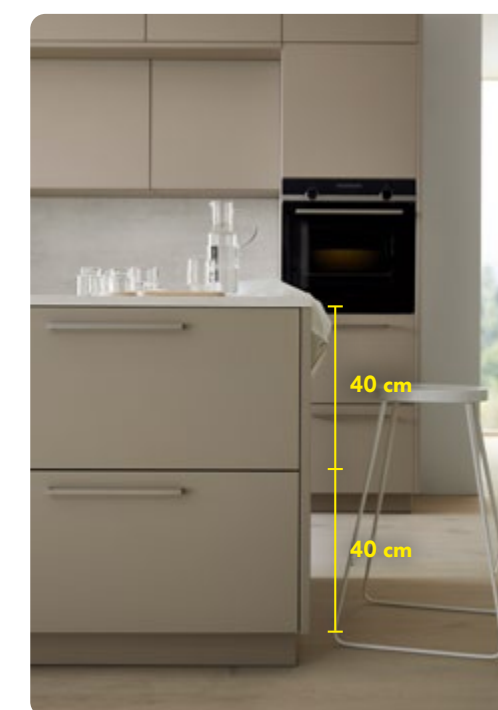

THE NEW ERA OF KITCHEN STYLE

MATRIX800
by nolte KÜCHEN

Eén hoogte, vele mogelijkheden

Met de nieuwe 80 cm hoge korpushoogte Matrix 800 combineren we een helder, modern ontwerp met maximale functionaliteit. Deze innovatieve oplossing biedt niet alleen meer opbergruimte, maar ook een groot aantal planningsopties die perfect aan uw individuele behoeften kunnen worden aangepast.

Nolte Küchen is nu geëerd voor deze innovatie met de prestigieuze Kitchen Innovation Award 2025, die wordt uitgereikt voor innovatieve en functionele keukentechnologieën.

MATRIX800
by nolte KÜCHEN

MATRIXART800
by nolte KÜCHEN