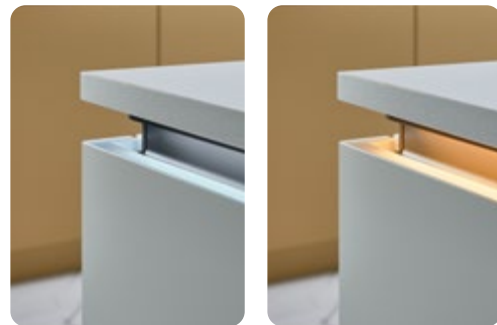

SOFT LACK
ELEGANTE
COMBINATIE
VAN MATTE KLEUREN

In deze SOFT LACK schitteren karamel en wit softmat als een harmonieus duo. Karamel, een van de in totaal 18 kleuren in het matlak-concept, straalt warmte en lichtheid uit. Met wit resulteert dit in een esthetisch contrast. De karamelkleurige fronten vormen een naadloze verbinding met de verlichte greeplijsten in mangaan-brons; het greeploze keukenfront geeft uw kamer een moderne en minimalistische uitstraling. Karamel softmat kan goed met andere effen kleuren worden gecombineerd, maar past ook goed bij veel houttinten.

Met de moderne LED-technologie van de MatrixArt greeplijnverlichting kunt u precies de juiste sfeer creëren die bij uw stemming past. Van koel tot warm wit en met individueel instelbare helderheid – voor een perfecte sfeer.

SOFT LACK Wit softmat
SOFT LACK Karamel softmat
WERKBLAD Wit PRO