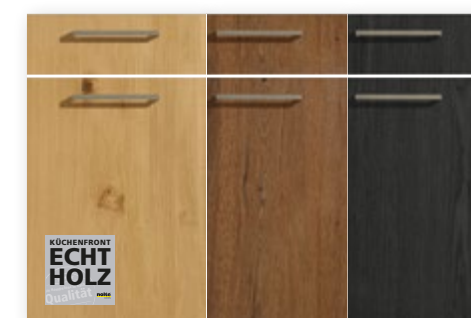

LEGNO

Eiken champagne   Eiken truffel   Eiken sepia