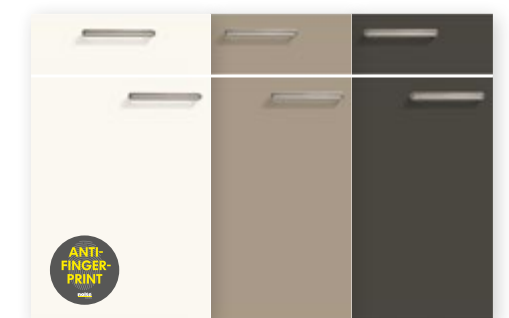

VELLUTO

Wit mat Lava mat Grafiet mat

PLUS

Wit softmat Platinagrijs softmat Lava softmat Kwartsgrijs softmat Grafiet softmat Zwart softmat Black green softmat

FOCUS

Wit softmat Magnolia softmat Platinagrijs softmat