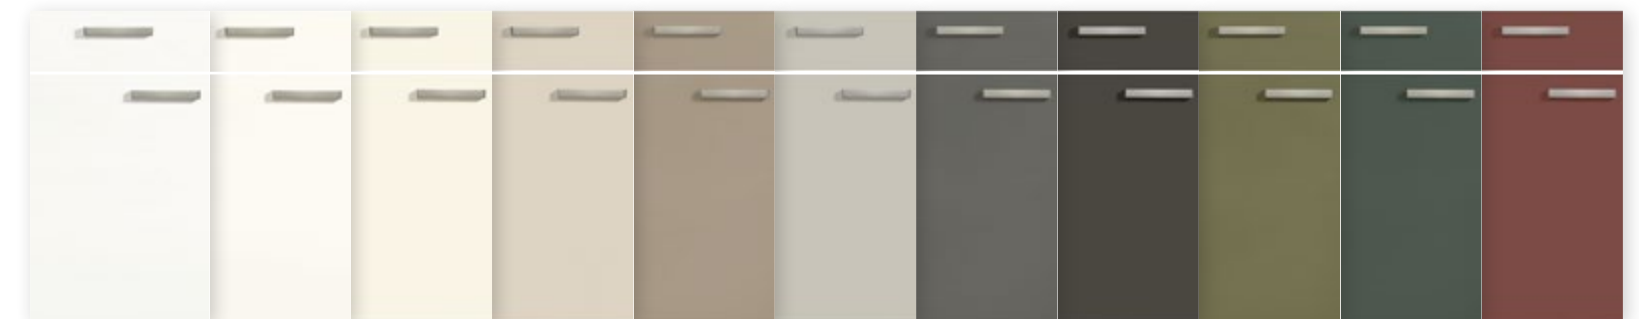

ECHT STEEN

Steen is een onvervalst, echt natuurmateriaal dat kracht en duurzaamheid uitstraalt. Natuurlijke variaties in kleur en textuur zijn onmiskenbare kenmerken. Het oppervlak van een kwarts-dolomietmengsel voelt een beetje ruw aan, wat het buitengewone karakter van dit materiaal benadrukt.

ECHT LAK

Hoogglanzende fronten van echte lak worden meerdere malen gelakt en vervolgens gepolijst om een gesloten en bijzonder glad oppervlak te krijgen. Naast hoogglanzende fronten zijn er ook fronten met softmatte echte lak. Deze laatste overtuigen door hun prettige voelbare eigenschappen.

ECHT HOUT

Hout als oorspronkelijk en puur natuurlijk product straalt warmte en geborgenheid uit. De natuurlijke schakeringen in kleur en structuur, die in de houttekening zichtbaar worden, zijn een bestanddeel van het hout. Dit natuurlijke materiaal wordt met een hoge ambachtelijke kwaliteit in de keuken toegepast en geeft deze charme en karakter.

ECHT CEMENT

Door de onregelmatige dieptestructuur in de houten plaat voelt dit oppervlak uitzonderlijk aan. Vervolgens wordt dit in handarbeid voorzien van een coating van cement, kiezelzand en kleurlak en daarna nog verzegeld met transparante lak. Robuuste schoonheid voor bijzonder contrastvolle combinaties.

MANHATTAN UNI

Arctic wit Wit Magnolia Sahara Lava Platinagrijs Kwartsgrijs Grafiet Olijf Black green Henna rood