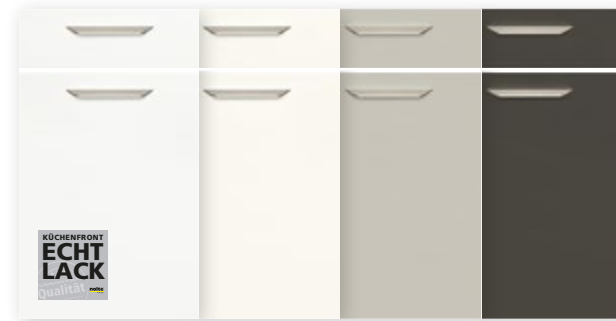

FINE LACK

Blanco ártico alto brillo Blanco alto brillo Gris platino alto brillo Grafito alto brillo

FLAIR

Blanco, canto acabado latón Blanco, canto acabado roble volcánico Negro, canto acabado latón Negro, canto acabado roble volcánico