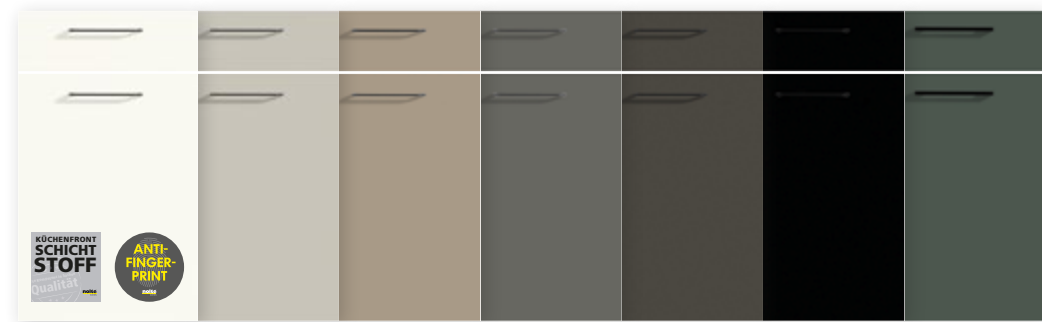

PLUS

Blanco mate soft   Gris platino mate soft   Lava mate soft   Gris cuarzo mate soft   Grafito mate soft   Negro mate soft   Black green mate soft