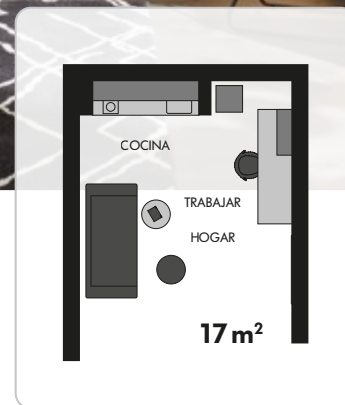

03 PEQUEÑO PISO ABUHARDILLADO

p. ej. para parejas o familias monoparentales