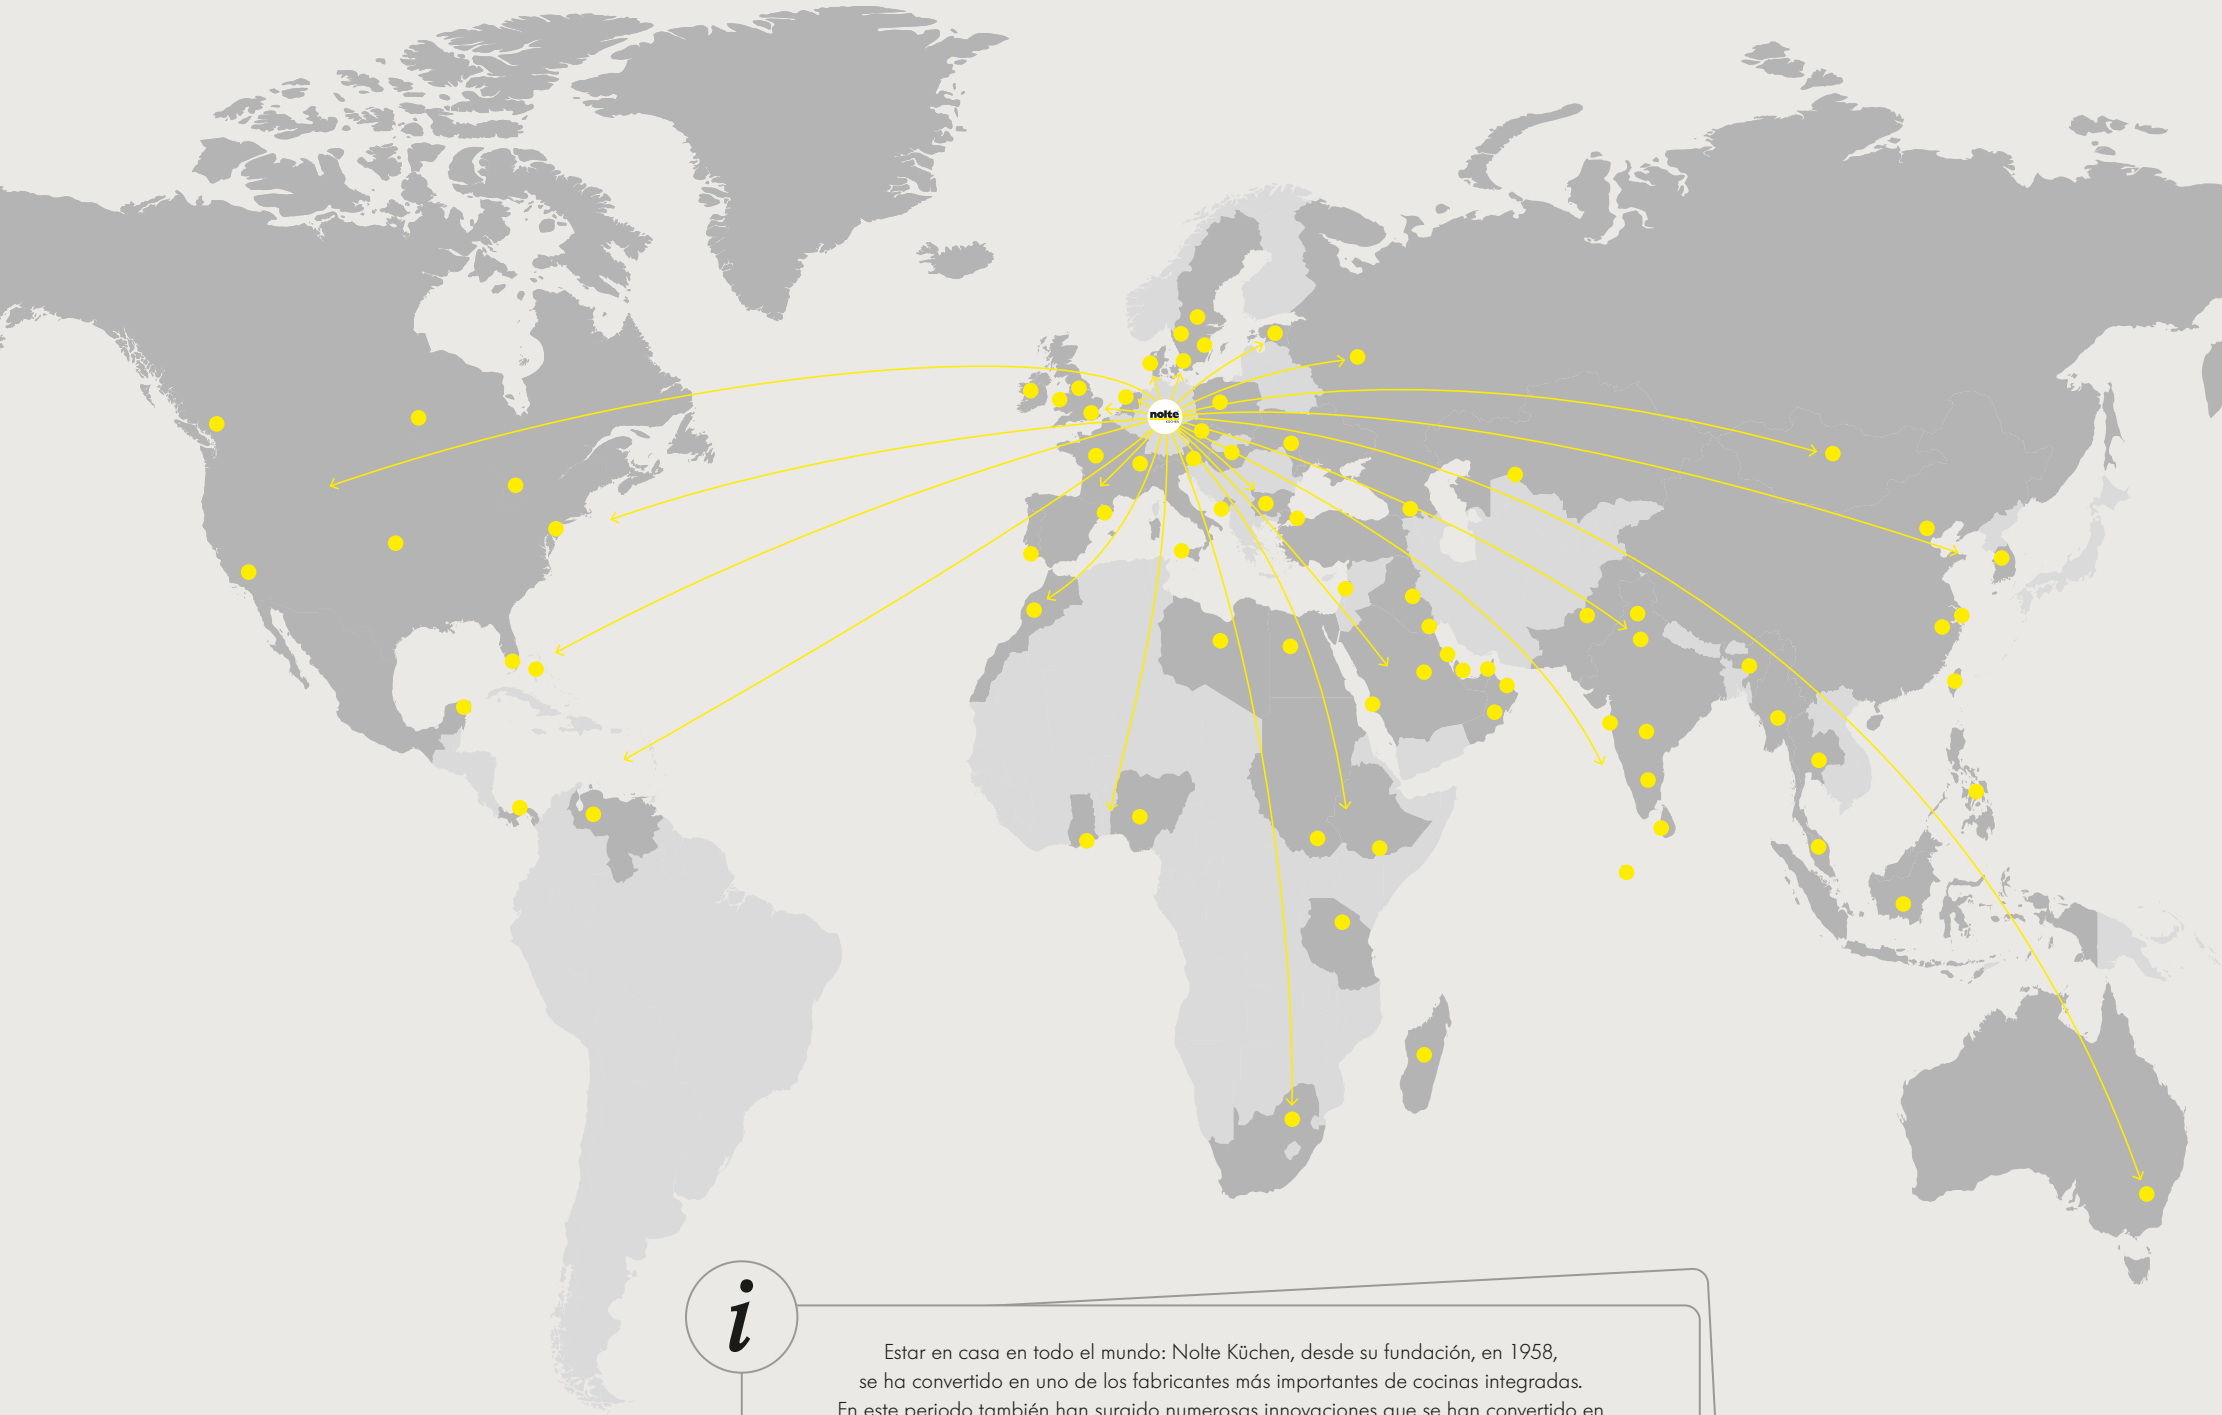

Living

in the kitchen.

nolte[®]
KÜCHEN

**TENDENCIA.
ESTILO RÚSTICO.
ATEMPORAL.**

*Gran selección en diseños.
Muchas posibilidades
de planificación.
Valiosos consejos
e inspiraciones.*

i Estar en casa en todo el mundo: Nolte Küchen, desde su fundación, en 1958, se ha convertido en uno de los fabricantes más importantes de cocinas integradas. En este periodo también han surgido numerosas innovaciones que se han convertido en estándares de la industria en todo el mundo. En más de 113.000 m² de superficie dedicada a la producción en Löhne y Melle (Alemania), producimos nuestras cocinas Nolte. Nuestra promesa de calidad "Made in Germany" es parte de nuestro éxito mundial.