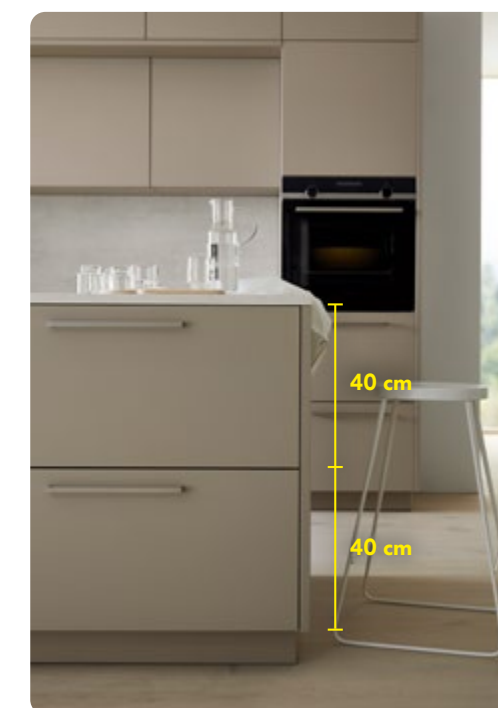

Perfil de tirador integrado Lava

Perfil de tirador integrado Negro

THE NEW ERA OF KITCHEN STYLE

MATRIX800
by nolte KÜCHEN

Una altura, muchas posibilidades

Con la nueva altura de armazón de 80 cm, Matrix800 aún un diseño moderno con la máxima funcionalidad. Esta solución innovadora no solo ofrece más espacio de almacenamiento, también ofrece opciones de planificación versátiles que se adaptan a la perfección a sus necesidades individuales.

¿MEJOR CLÁSICO O DE DISEÑO?

Matrix800 le ofrece gran cantidad de opciones de diseño. Ya sea clásico con una altura de cajón de 15 cm y las nuevas gavetas con alturas de 25 cm y 40 cm, o de diseño y simétrico con variantes como 40/40 cm, 20/20/40 cm o 20/20/20/20 cm: aquí hay algo para cada estilo.