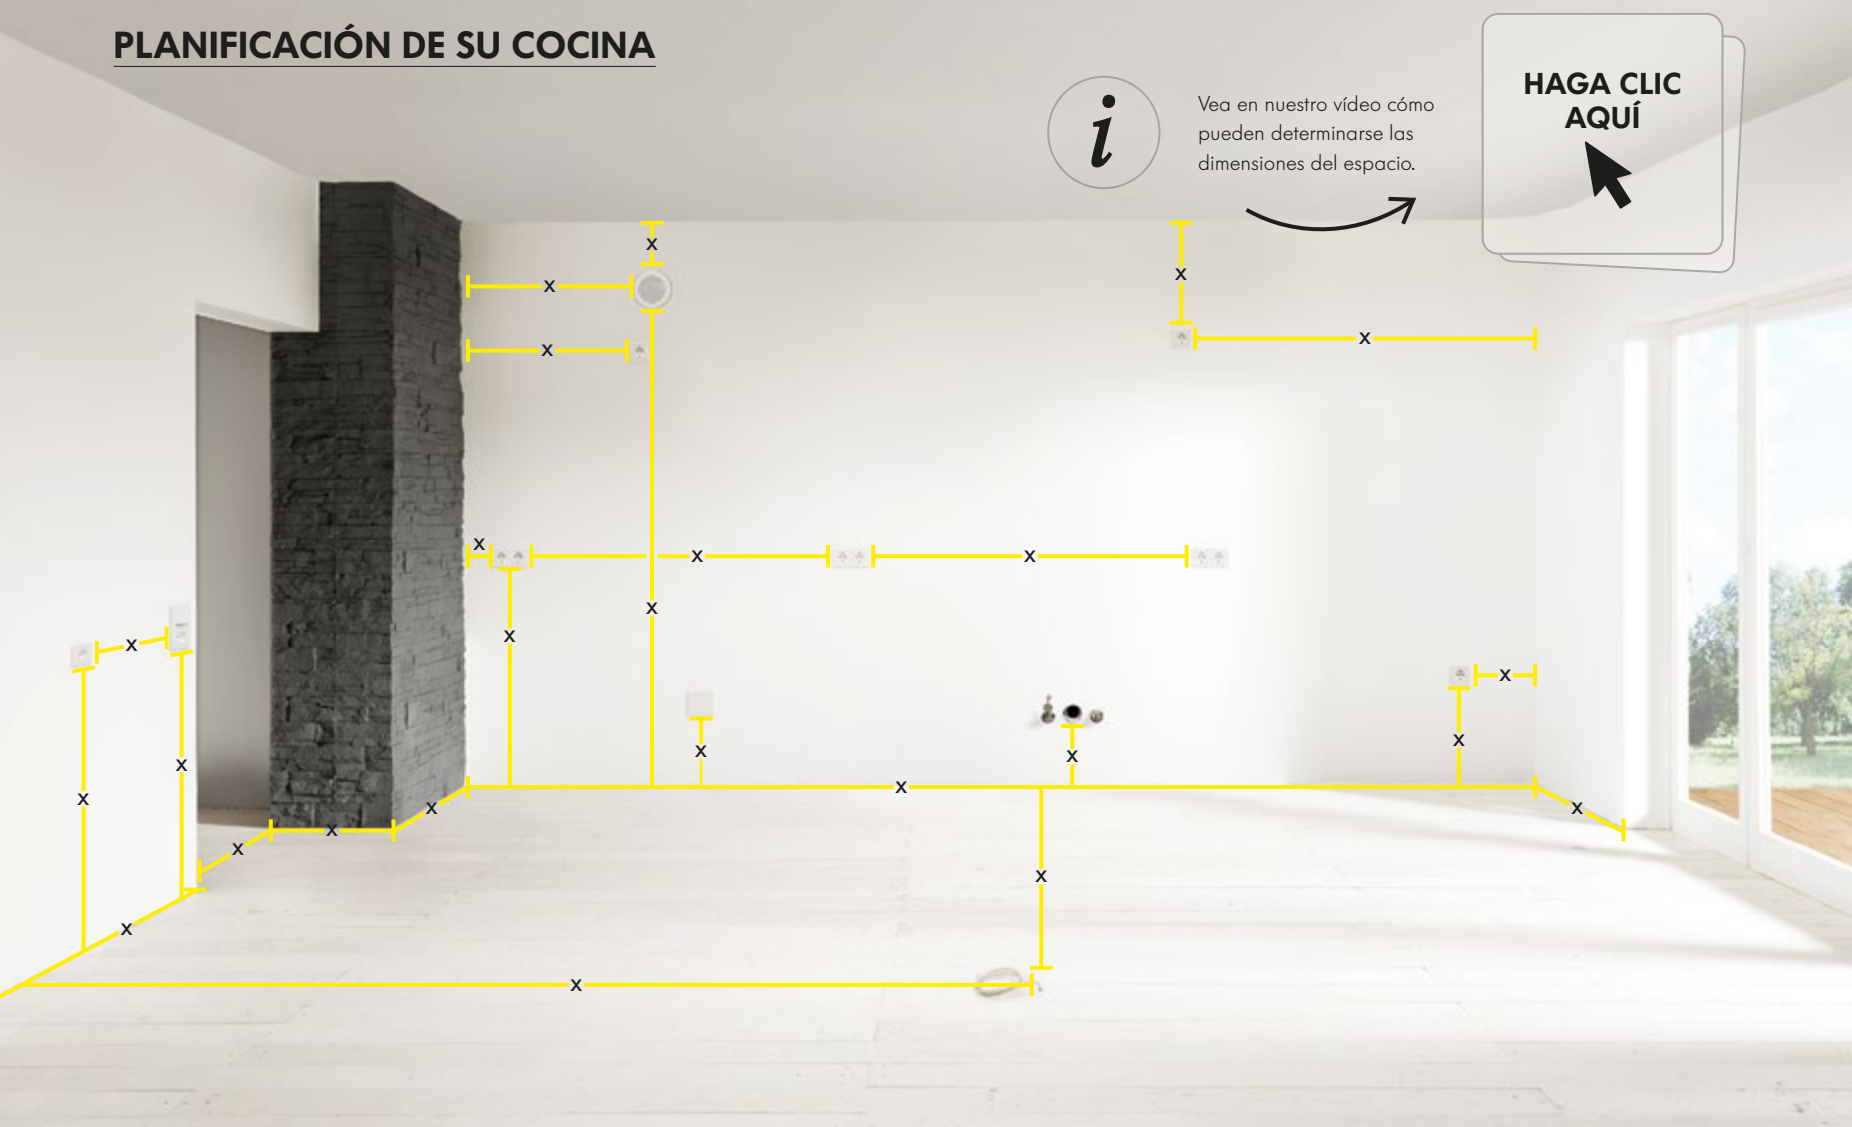

KÜCHENFRONT
**ECHT
LACK**
Qualität made in Germany

PLANIFICACIÓN DE SU COCINA

De la cocina de hilera hasta la cocina tipo isla: cada cocina Nolte se puede planificar en el tamaño correcto

En la planificación dispone de todas las opciones: tanto en los espacios amplios como en los reducidos, con o sin cocina tipo isla, en esquina o en una hilera enfrente de otra, en una o varias paredes: con Nolte Küchen todo es posible. Da igual la cocina por la que se decida y de qué presupuesto disponga, las cocinas Nolte pueden adaptarse prácticamente a todos los deseos y realizarse individualmente.