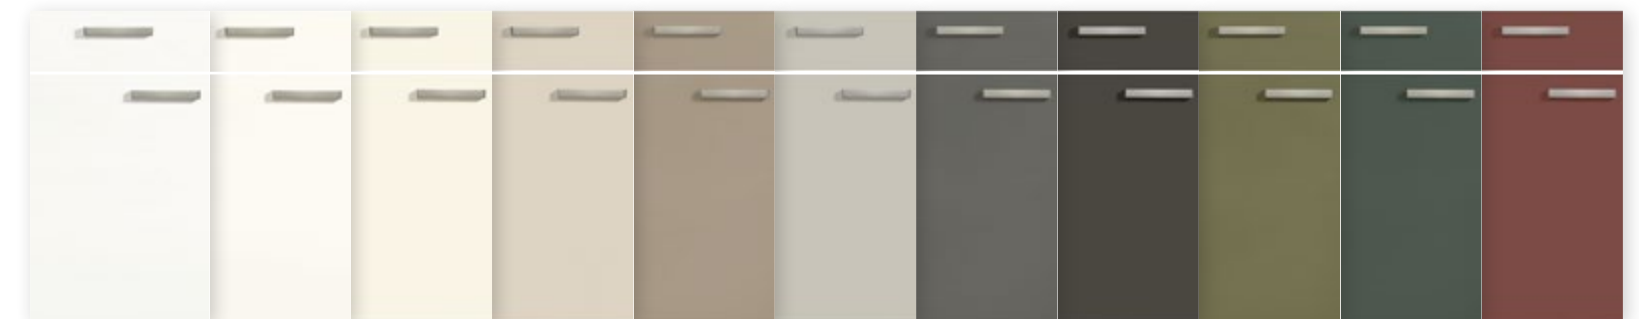

PIEDRA AUTÉNTICA

La piedra es un material inconfundible, natural, que impresiona por su resistencia y duración. Las variaciones cromáticas y de textura naturales son señas inconfundibles de identidad. La superficie del conglomerado de cuarzo y dolomita es un tanto áspera al tacto, lo cual subraya el extraordinario carácter de este material.

LACA GENUINA

A los frentes de laca genuina de alto brillo se les aplican varias capas de laca y se pulen varias veces para lograr así una superficie cerrada y particularmente lisa. Aparte de las superficies de alto brillo se dispone de frentes tratados con laca genuina mate soft. Los últimos destacan por sus interesantes propiedades hápticas.

MADERA GENUINA

La madera, como producto original puro y natural, crea un ambiente cálido y acogedor. Los matices naturales de su color y textura, reflejados en el veteado, son un elemento esencial de la madera. Este material natural, empleado con gran maestría artesanal, le confiere encanto y carácter a la cocina.

CEMENTO GENUINO

Las características hápticas de esta superficie se consiguen mediante hendiduras irregulares en el tablero de madera procesada. A continuación, se recubre a mano con cemento, sílice y laca de color y posteriormente se sella con una laca transparente adicional. La robusta belleza para combinaciones especialmente ricas en contrastes.

MANHATTAN UNI

Blanco ártico Blanco Magnolia Sahara Lava Gris platino Gris cuarzo Grafito Oliva Black green Rojo henna