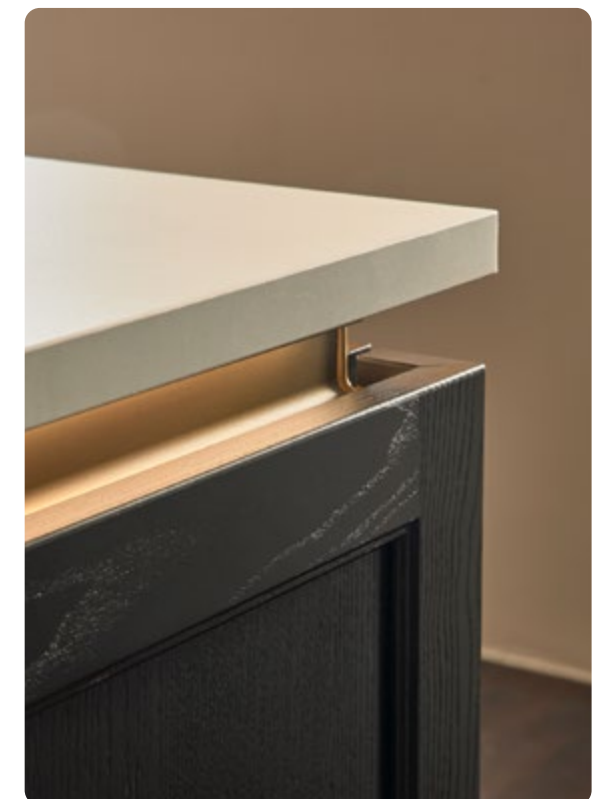

Vea aquí el sistema de filtrado de agua en un vídeo corto.

HAGA CLIC AQUÍ

LUGANO LACK
ESTÉTICA EXCLUSIVA,
MODERNA

En nuestro concepto de laca mate se funden diferentes estilos y actuales tendencias cromáticas en un todo armónico. Para una mayor flexibilidad puede planificar ahora también una cocina de casa campestre sin tiradores: nuestros frentes con marco LUGANO LACK y FRAME LACK son los primeros de toda la gama en los que ofrecemos esta opción. Con esta LUGANO LACK en negro mate soft armoniza perfectamente la conjunción de materiales de alta calidad que consta de madera, vidrio, cerámica y metal. Disfrute de momentos acogedores en una cocina que conjuga con buen gusto el diseño y la funcionalidad.