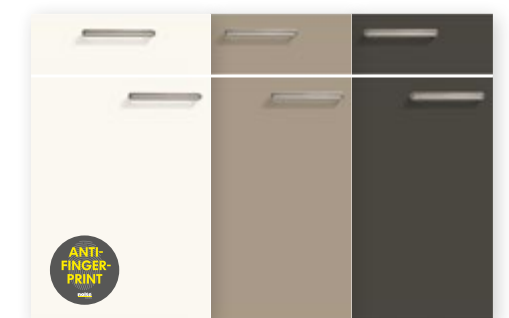

VELLUTO

Blanco mate Lava mate Grafito mate