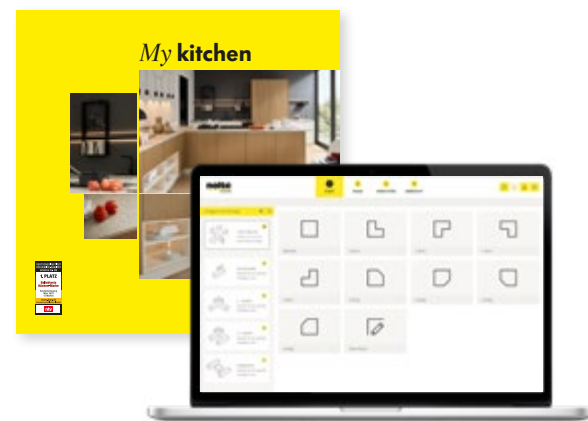

KÜCHENFRONT
**ECHT
LACK**
Qualität made in Germany

PLANIFICACIÓN DE SU COCINA

De la cocina de hilera hasta la cocina tipo isla: cada cocina Nolte se puede planificar en el tamaño correcto

En la planificación dispone de todas las opciones: tanto en los espacios amplios como en los reducidos, con o sin cocina tipo isla, en esquina o en una hilera enfrente de otra, en una o varias paredes: con Nolte Küchen todo es posible. Da igual la cocina por la que se decida y de qué presupuesto disponga, las cocinas Nolte pueden adaptarse prácticamente a todos los deseos y realizarse individualmente.

Si desea dedicarse más a fondo a la planificación de su nueva cocina, "My kitchen" le ofrece numerosos consejos prácticos y sugerencias para aprovechar de forma óptima el espacio disponible. Para empezar directamente con la planificación de su cocina, utilice nuestro planificador web en www.nolte-kuechen.com