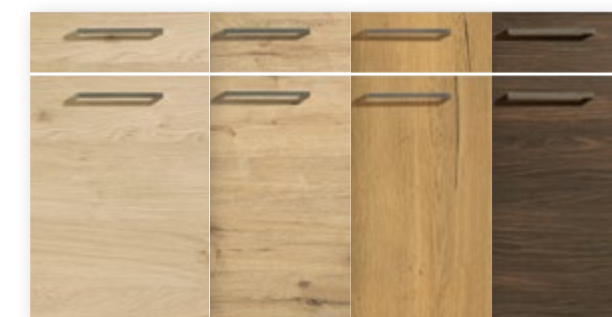

ARTWOOD

Roble nudoso natural Roble silvestre rústico Roble ventura Nogal cuba