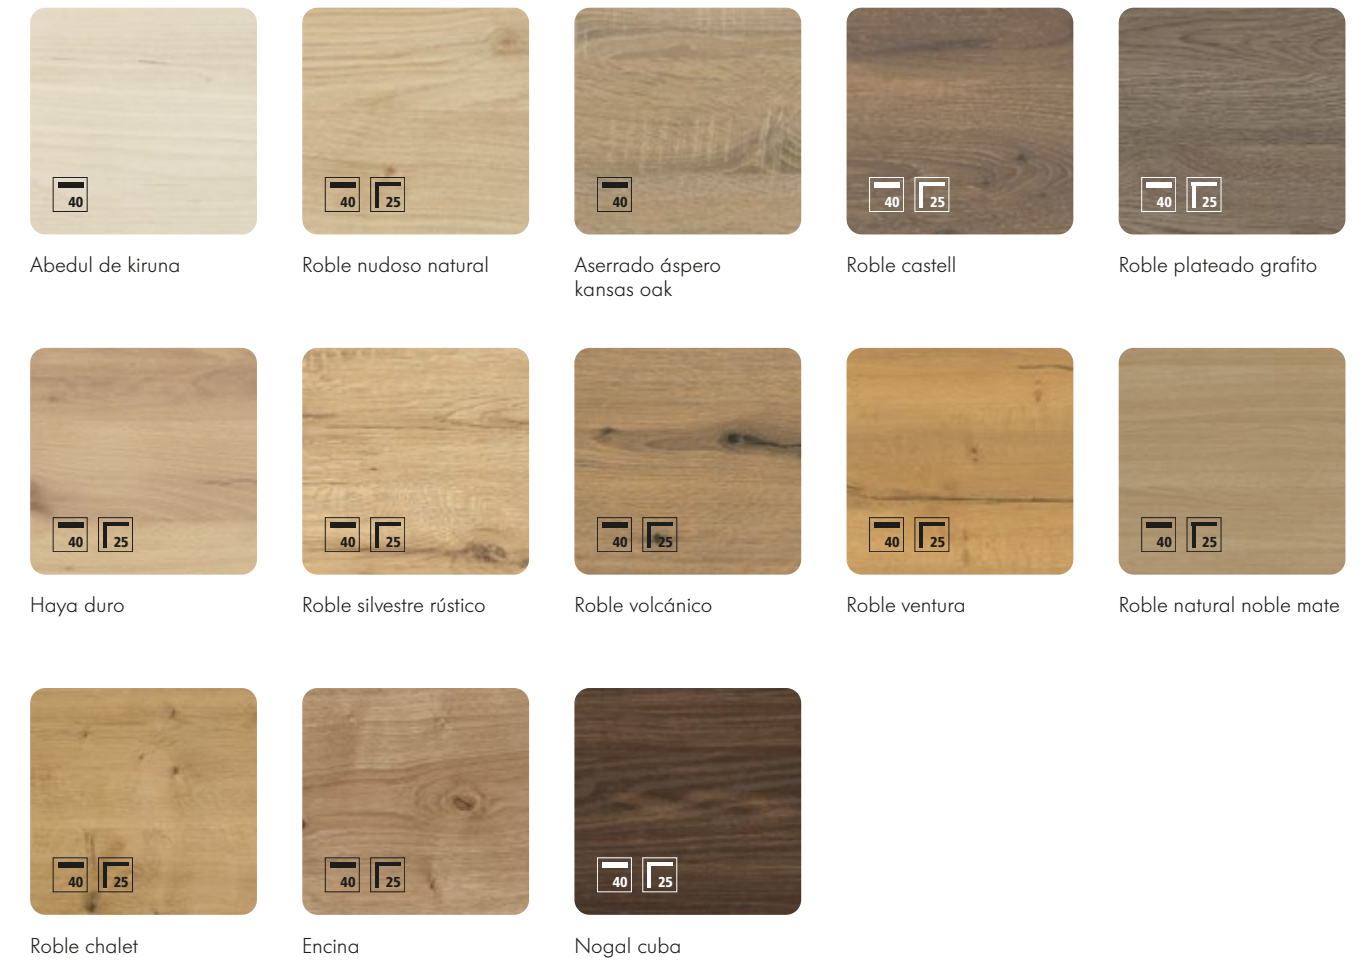

Encanto natural o fría elegancia: *Encimeras con aspecto de piedra, monocolor o con aspecto de madera*

Cuando la calidad es la adecuada, el diseño es decisivo. En el caso de nuestras encimeras, esto significa que: la decisión está en sus manos. Los colores claros lisos confieren elegancia a la cocina, mientras que el aspecto realista de la piedra confiere su estructura a toda la estancia. Para los que prefieren un ambiente cálido y hogareño en la cocina, no hay nada más duradero que una encimera con aspecto de madera.

Elija entre una gran variedad de acabados a su gusto, naturalmente siempre de alta calidad y con los más altos estándares de diseño.