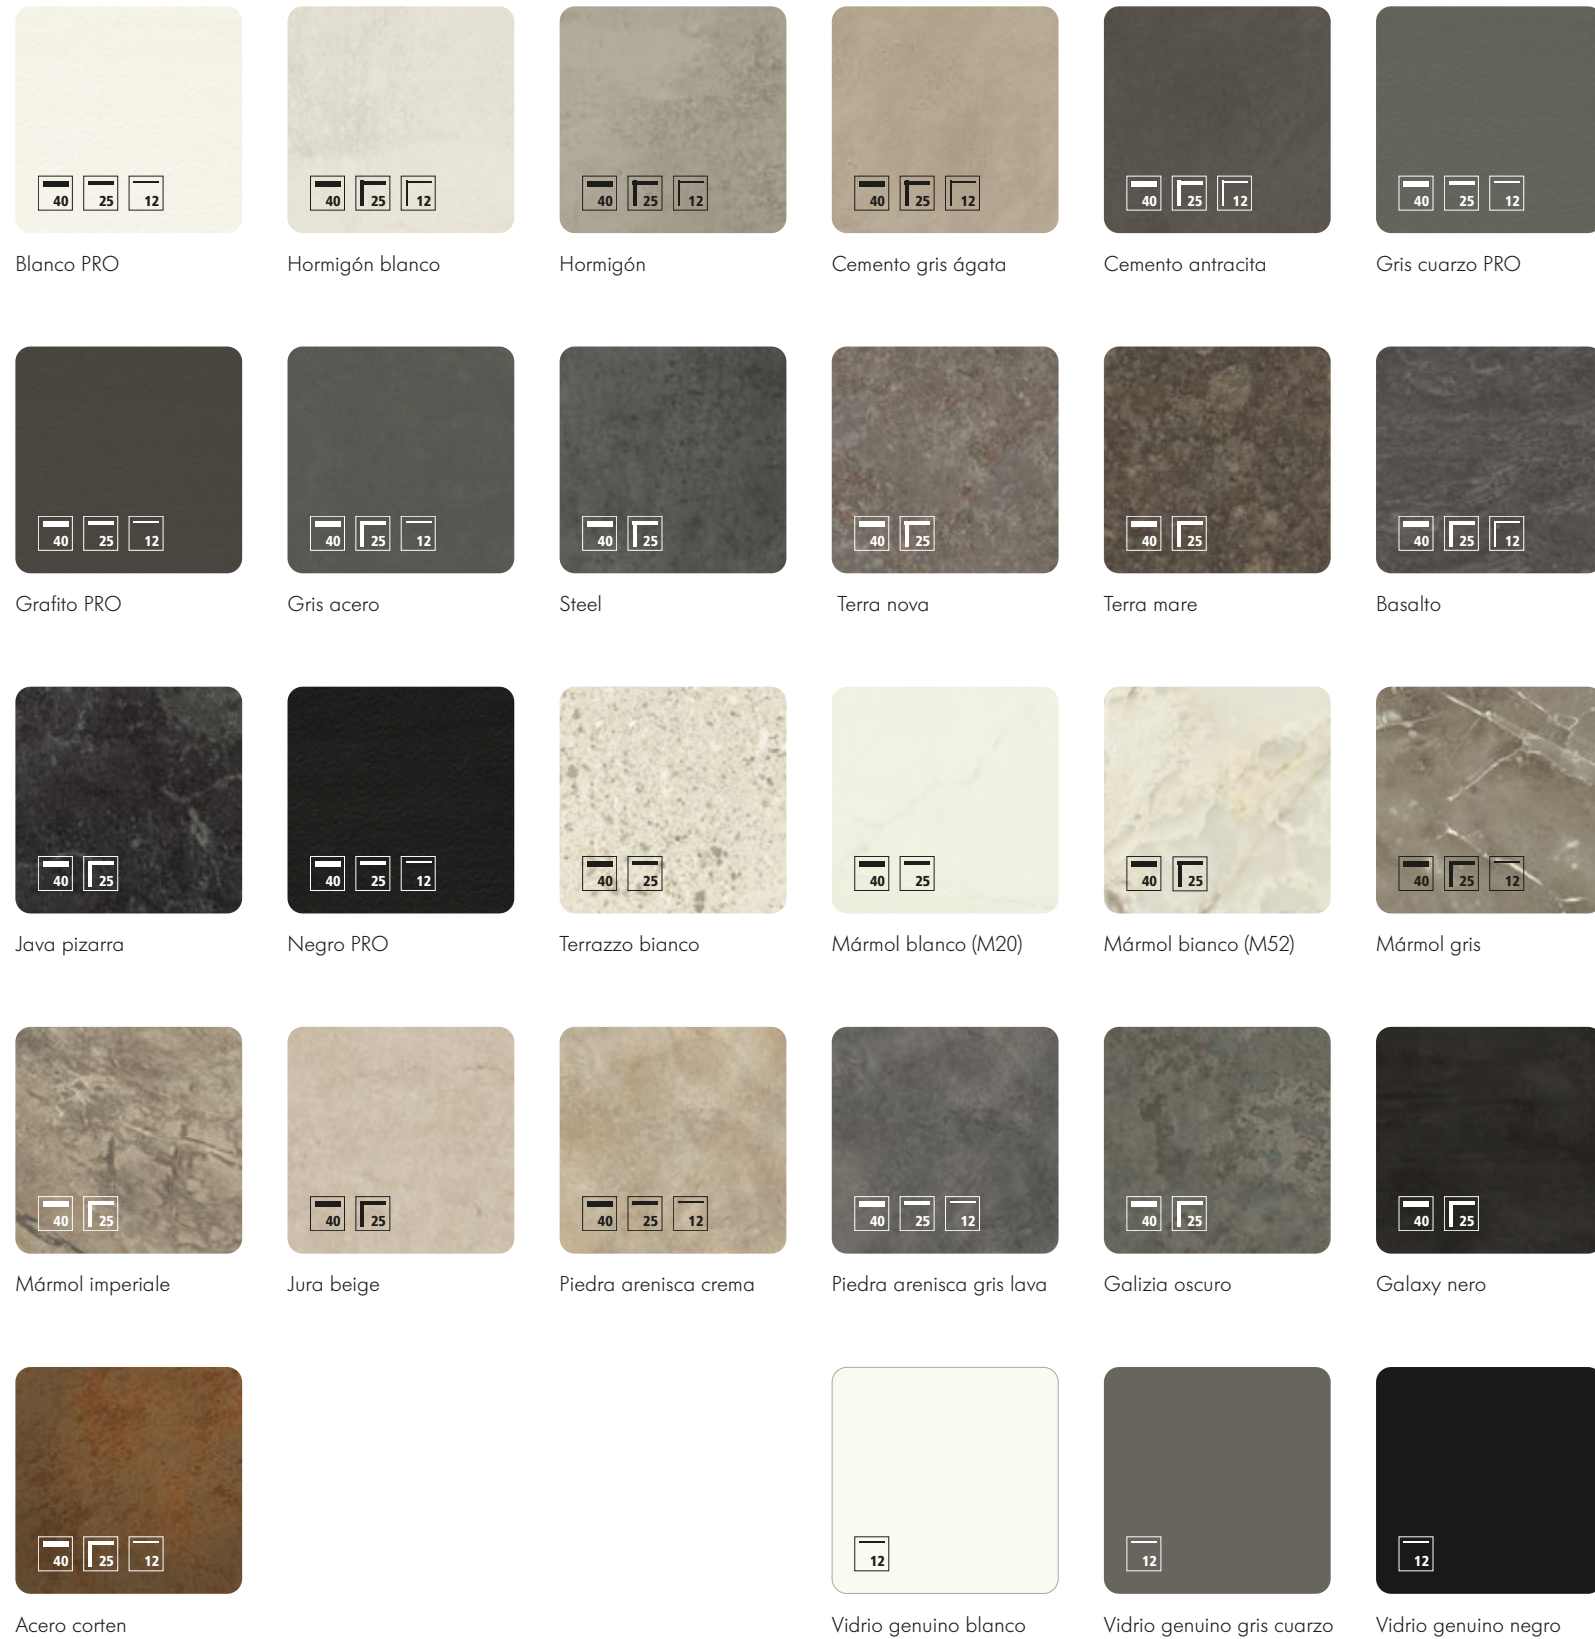

Encanto natural o fría elegancia: *Encimeras con aspecto de piedra, monocolor o con aspecto de madera*

Cuando la calidad es la adecuada, el diseño es decisivo. En el caso de nuestras encimeras, esto significa que: la decisión está en sus manos. Los colores claros lisos confieren elegancia a la cocina, mientras que el aspecto realista de la piedra confiere su estructura a toda la estancia. Para los que prefieren un ambiente cálido y hogareño en la cocina, no hay nada más duradero que una encimera con aspecto de madera.

Elija entre una gran variedad de acabados a su gusto, naturalmente siempre de alta calidad y con los más altos estándares de diseño.