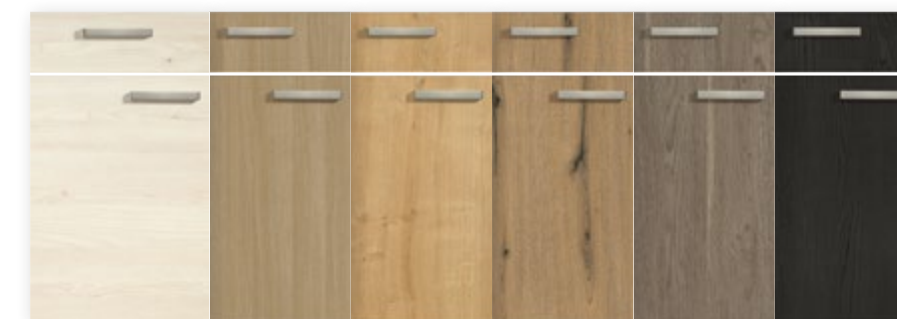

MANHATTAN

Abedul de kiruna Roble natural noble mate Roble chalet Roble volcánico Roble plateado grafito Roble nero

LUCCA