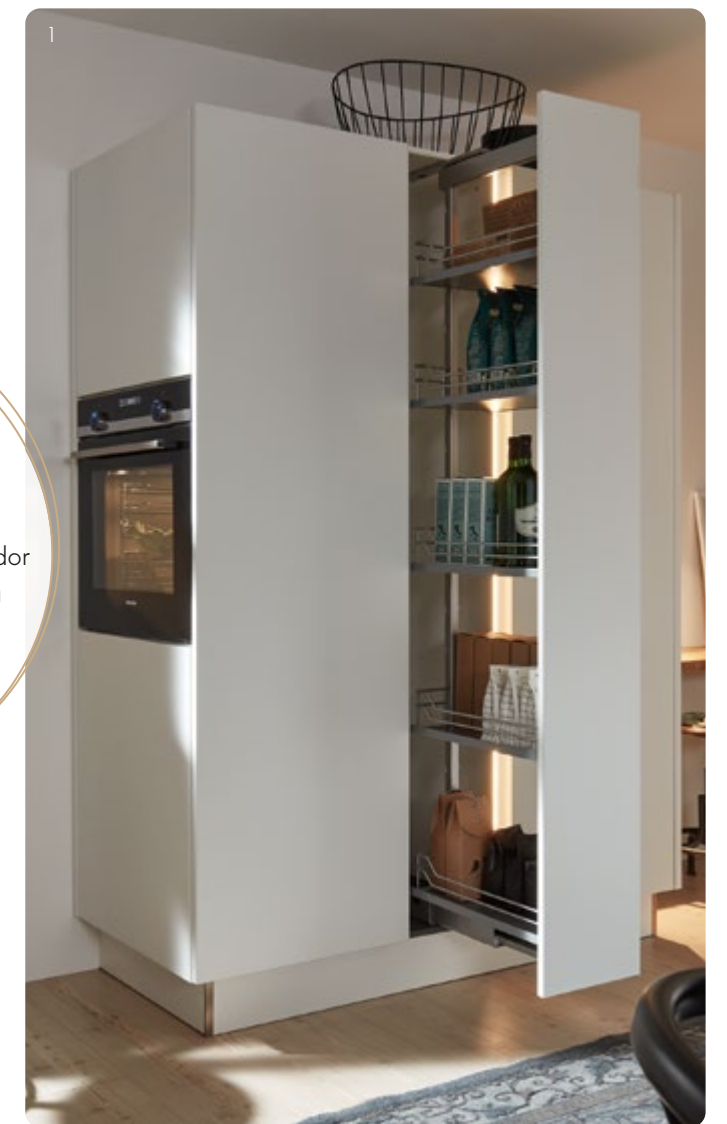

FINE LACK Blanco alto brillo
ENCIMERA/ENTORNO Roble ventura
ARTWOOD Roble ventura

COMBINACIÓN DE TIRADORES 845
Aspecto de acero inoxidable

Iluminación inteligente

Las ranuras tirador iluminadas MatrixArt ponen un acento innovador en su cocina; unen la elegancia funcional con la tecnología moderna y crean un ambiente inconfundible.