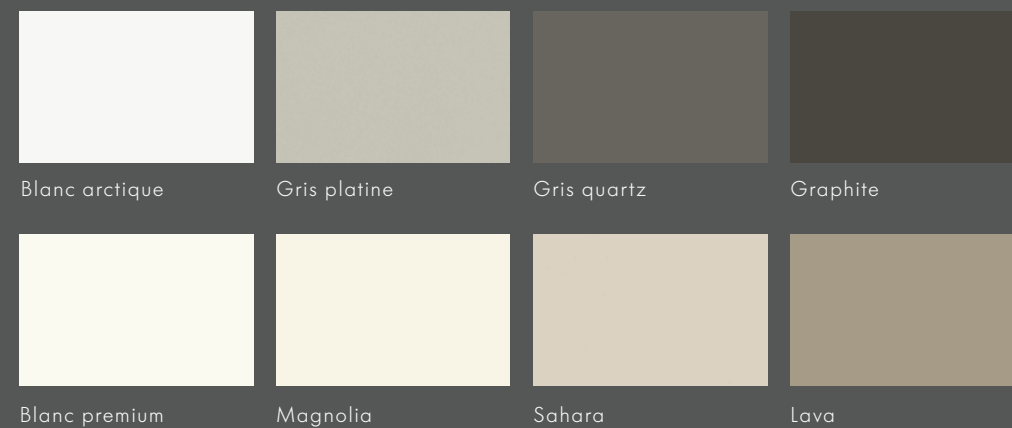

# PLANS DE TRAVAIL // COMPTOIRS

Frêne sable

Chêne doré

Noce marone

Plaqué, chêne diamant

Plaqué, chêne cottage

Plaqué, chêne noirci

### CÔTÉ VISIBLE LAQUE VÉRITABLE MAT SOYEUX SUR CORPS UNI

### CÔTÉ VISIBLE LAQUE VÉRITABLE BRILLANT SUR CORPS UNI

## CHOIX DU CÔTÉ VISIBLE

DÉCORS INTÉRIEURS nolte<sup>neo</sup> POSSIBLES AVEC CÔTÉS VISIBLES LAQUÉS ET PLAQUÉS :